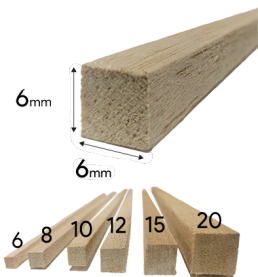

PALO DE BALSO
CUADRADO X10 UND

#3 REF 2711#3   #4 REF 2711#4
#6 REF 2711#6   #8 REF 2711#8
#10 REF 2711#10   #12 REF 2711#12
#15 REF 2711#15   #20 REF 2711#20
#25 REF 2711#25